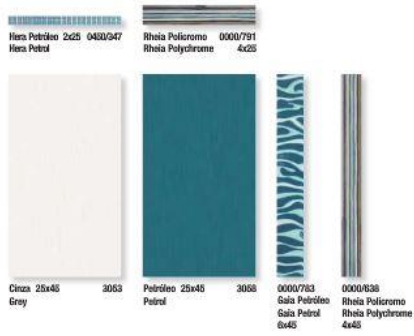

Ophelia

-  10"x10" **M25x45cm**
espesorura | thickness | 8mm
-  10"x10" **33x33cm**
espesorura | thickness | 8mm

Azulejo de Pasta Branca Blocoadura
Folence en Pâte Blanche Bt-Culsoon
Double Fired White Body Wall Tile
Weiss-Scherbige Zwielfbrand Steingutfliesen
Grés Vitralis
Grés Emailé
Glazed Floor Tiles
Glasiertes Steingew

3002 25x45cm | 3005 25x45cm | 10000/781 6x45cm | 8495 33x33cm

3053 25x45cm | 3057 25x45cm | 3053/001 25x45cm | 10000/790 6x45cm | 8492 33x33cm

276

M25x45cm | 33x33cm

277