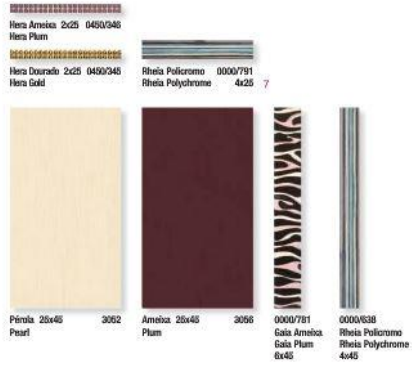

Ophelia

-  10"x10" **M25x45cm**
espesorura | thickness | 8mm
-  10"x10" **33x33cm**
espesorura | thickness | 8mm

Azulejo de Pasta Branca Blocoadura
Folence en Pâte Blanche Bt-Culsoon
Double Fired White Body Wall Tile
Weiss-Scherbige Zwielfbrand Steingutfliesen
Grés Vitralis
Grés Emailé
Glazed Floor Tiles
Glasiertes Steingew

3002 25x45cm | 3005 25x45cm | 10000/781 6x45cm | 8495 33x33cm

3053 25x45cm | 3057 25x45cm | 3053/001 25x45cm | 10000/790 6x45cm | 8492 33x33cm

276

M25x45cm | 33x33cm

277