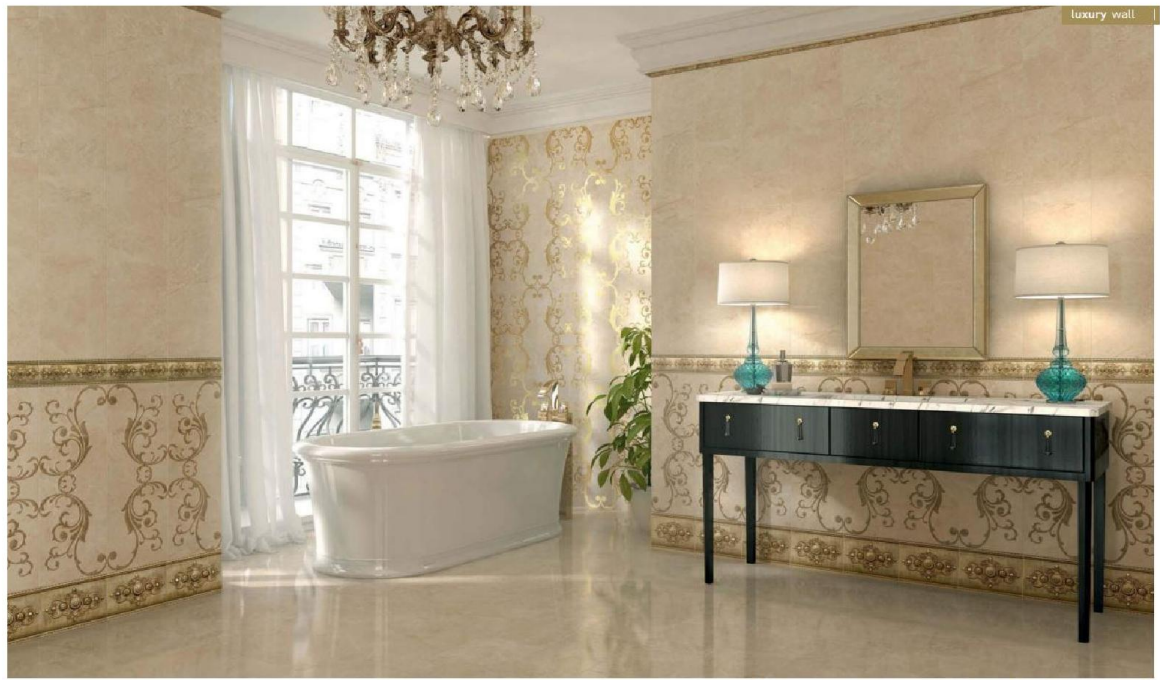

OLYMPO

25,1x75,6 cm