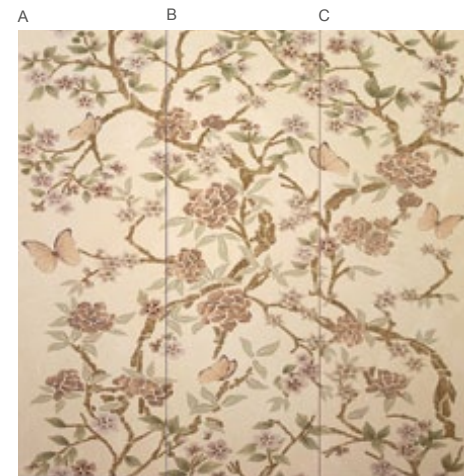

EQUINOX

20x59,2 cm - 7.9"x23.3"

Wall Tiles / Revestimiento
Double firing / Bicocción
Digital / Digital

Equinox ivory siren 20x59,2 cm | Equinox gold decor

EQUINOX

20x59,2 cm - 7.9"x23.3"

Equinox Ivory
20 x 59,2 cm

C-490

Equinox Silver Decor*
20 x 59,2 cm

C-358

Equinox Ivory Siren
20 x 59,2 cm

C-515

Equinox Gold Decor*
20 x 59,2 cm

C-358

Niwa Decor A, B, C**
20 x 59,2 cm

C-355

Equinox Ivory Lista
2 x 20 cm

C-10

Poeme Oro Lista
2 x 20 cm

C-120

Equinox Ivory Ángulo Lista
2 x 2 cm

C-190

Poeme Oro Ángulo Lista
2 x 2 cm

Cloudy Rosa - Beige - Visón - Gold
1,5 x 59,2 cm

C-290

Chatel Oro
1,5 x 59,2 cm

C-290

** Price per piece. Precio por pieza.

Series	Format&Thickness	Unit	Boxes/Pallet	m ² /Pallet	m ² /Box	Pieces/Box	Kg/Pallet	Kg/Box
Equinox	20x59,2x0,98	M2	64	68,480	1,070	9	1269,168	19,612
Equinox Siren	20x59,2x0,98	M2	64	68,480	1,070	9	1269,168	19,612
Equinox Silver - Gold Decor	20x59,2x0,98	PZ	48	22,752	0,474	4	461,648	9,326
Relax - Sugar Decor	20x59,2x0,98	PZ	48	28,41	0,592	5	540,272	10,96
Niwa Decor	20x59,2x0,98	PZ	48	28,416	0,592	5	540,272	10,964
Fátima Cuadro 2	20x59,2x0,98	PZ	48	22,75	0,474	4	461,65	9,326
Equinox Cenefa	10x20	PZ	48	26,88	0,56	28	357,10	7,148
Equinox-Poeme Lista	2x20	PZ	64	12,28	0,192	48	294,32	4,380
Equinox-Poeme Bordura	5x20	PZ	48	12,00	0,250	25	204,70	3,97
Equinox-Poeme Zocalo	12x20	PZ	75	38,25	0,510	17	527,75	6,85
Equinox-Poeme Ang. lista	2x2	PZ	240	3,840	0,01	40	61,28	0,197
Equinox-Poeme Ang. Bord	3x5	PZ	240	26,40	0,110	75	228,08	0,892
Legrand Beige	42,6x42,6	M2	64	69,12	1,080	6	1419,95	21,96