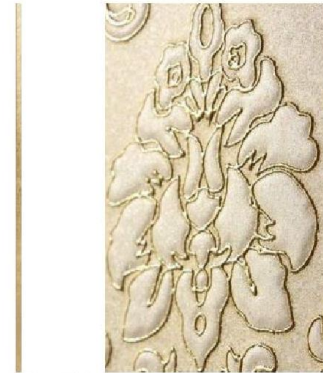

Within
Gold Lista
1,3 x 95,3 cm

Eliana Decor Ornato 31,6x95,3 cm

Matching floor tiles / Pavimento coordinado

Series	Format	Thickness	Unit	Boxes/Pallet	m²/Pallet	m²/Box	Pieces/Box	Kg/Pallet	Kg/Box
Eliana - Eliana ornato	31,6x95,3	mm	44	52,0	1,2	4	1196,324	25,521	
Eliana gold - copper ornato	31,6x95,3	mm	21	18,383	0,283	3	445	12	
Eliana decor ornato	31,6x95,3	mm	21	18,383	0,283	3	428,482	10,642	
Eliana lista	4x31,6	mm	52	13,78	0,269	21	206,88	4,865	
Eliana cerufe	4,7x31,6	mm	52	22,26	0,43	29	446,26	8,38	
Eliana zicalo	22x31,6	mm	22	10,192	0,209	8	220,04	7,265	
Flavia mold	3x31,6	mm	52	21,736	0,418	44	376,208	7,26	
Flavia cerufe	10x31,6	mm	38	29,54	0,78	24	342,000	10,33	
Flavia zicalo	12x31,6	mm	33	31,82	0,665	36	340,144	10,442	
Within gold lista	1,3x95,3	mm	26	9,202	0,257	18	175,284	4,694